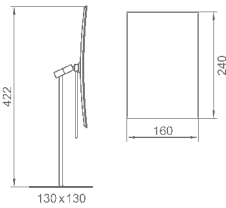

THE LONDONER

020765

Kosmetikspiegel Minimalist
3-fach-Vergrößerung
Kugelgelenk

Cosmetic Mirror Minimalist
3x magnification
full pivotal adjustment