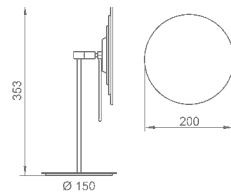

020766

Kosmetikspiegel Minimalist
3-fach-Vergrößerung
Kugelgelenk

Cosmetic Mirror Minimalist
3x magnification
full pivotal adjustment